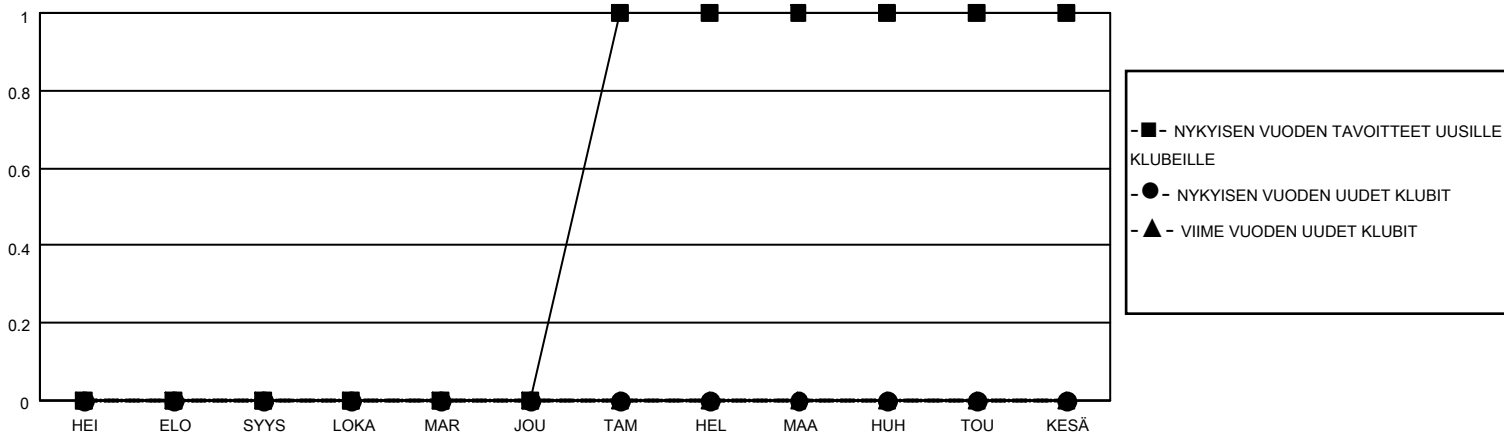

# MONTHLY MEMBERSHIP PROGRESS REPORT

SIJAINTI FINLAND

District 107 N

Results as of: 12/31/2020

Klubit				jäsentä			
TULOKSET 2020-2021				TULOKSET 2020-2021			
NELJÄNNES	UUDEN KLUBIN TAVOITE	UUDET KLUBIT	LOPETETUT KLUBIT	NELJÄNNES	JÄSENKASVUN NETTOTAVOITE	TOTEUTUNUT JÄSENKASVU	POISTETUT JÄSENET (mukaan lukien siirrot)
HEI/ELO/SYYS	0	0	1	HEI/ELO/SYYS	20	8	27
LOKA/MAR/JOU	0	0	1	LOKA/MAR/JOU	25	26	29
TAM/HEL/MAA	1	0	0	TAM/HEL/MAA	5	0	0
HUH/TOU/KESÄ	0	0	0	HUH/TOU/KESÄ	20	0	0

TAVOITTEET JA UUDET KLUBIT, KUMULATIIVINEN

TAVOITTEET JA JÄSENET, KUMULATIIVINEN

LAKKAUTETUT KLUBIT: 2

19 CLUBS OF 75 LISÄNNYT YHDEN TAI USEAMMAN UUTTA JÄSENTÄ

SUKUPUOLIJAKAUMA

MIES 1,202 (72.76%)  
NAINEN 450 (27.24%)