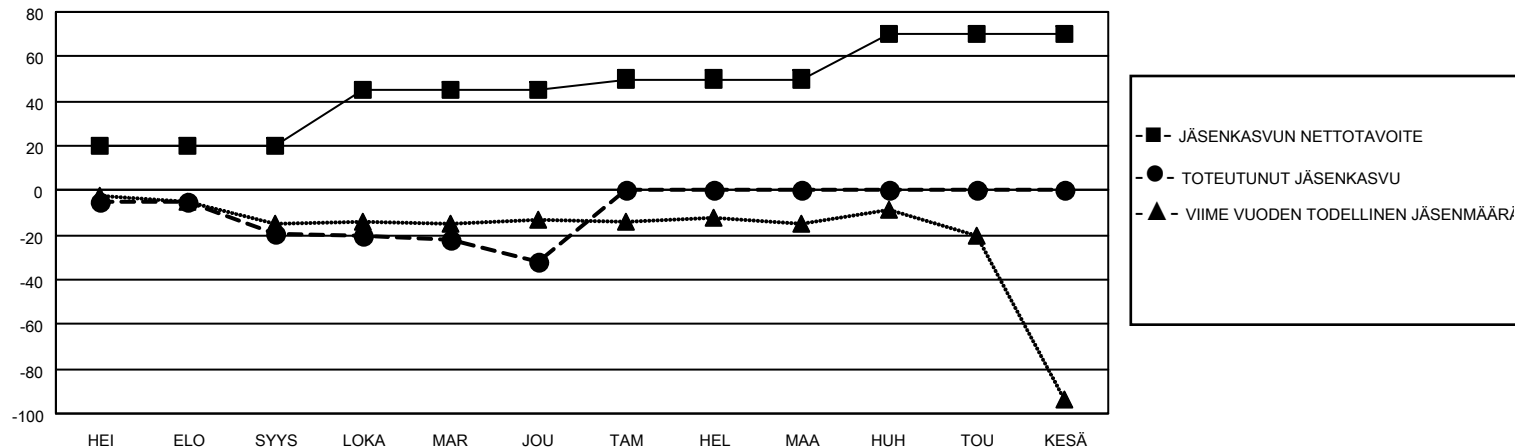

# MONTHLY MEMBERSHIP PROGRESS REPORT

SIJAINTI FINLAND

District 107 N

Results as of: 12/31/2020

Klubit				jäsentä			
TULOKSET 2020-2021				TULOKSET 2020-2021			
NELJÄNNES	UUDEN KLUBIN TAVOITE	UUDET KLUBIT	LOPETETUT KLUBIT	NELJÄNNES	JÄSENKASVUN NETTOTAVOITE	TOTEUTUNUT JÄSENKASVU	POISTETUT JÄSENET (mukaan lukien siirrot)
HEI/ELO/SYYS	0	0	1	HEI/ELO/SYYS	20	8	27
LOKA/MAR/JOU	0	0	1	LOKA/MAR/JOU	25	26	29
TAM/HEL/MAA	1	0	0	TAM/HEL/MAA	5	0	0
HUH/TOU/KESÄ	0	0	0	HUH/TOU/KESÄ	20	0	0

TAVOITTEET JA UUDET KLUBIT, KUMULATIIVINEN

TAVOITTEET JA JÄSENET, KUMULATIIVINEN

LAKKAUTETUT KLUBIT: 2

19 CLUBS OF 75 LISÄNNYT YHDEN TAI USEAMMAN UUTTA JÄSENTÄ

SUKUPUOLIJAKAUMA

MIES 1,202 (72.76%)  
NAINEN 450 (27.24%)